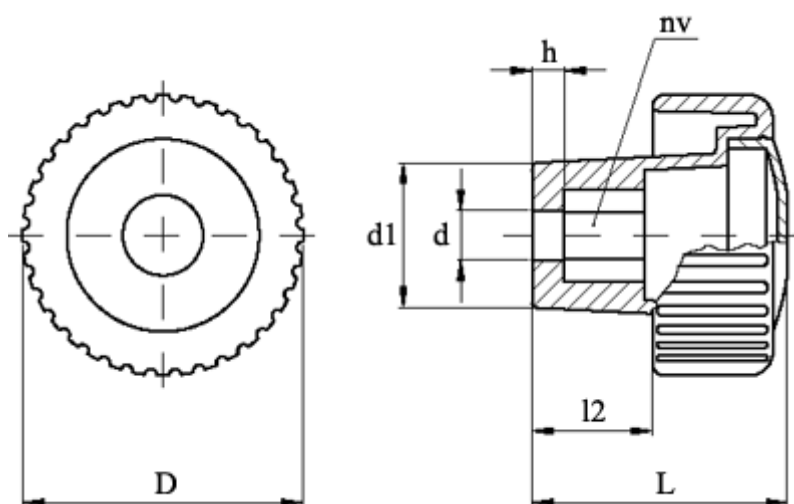

Varenummer: 23021388229
Beskrivelse: E+G Håndgreb med dækplade
MCT.70 EH-14 C9, Sort dækkappe

Mål

$D = 70$
 $d = 14$
 $d1 = 30.5$
 $h = 9$
 $L = 71$
 $l2 = 40$
 $NV = 21$